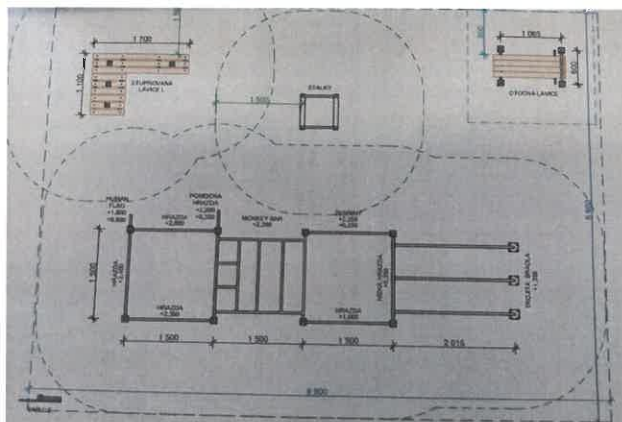

WORKOUTOVÁ SESTAVA

Kanalizace v lokalitě Zadní Zájezd

23.3.2020 bylo vydáno stavební povolení na kanalizace.

2.4.2020 byla podána žádost o dotaci

Chodníky :

Labuť – Průhon

Konečně je hotový projekt na chodník. V únoru bylo zažádáno o stavební povolení.