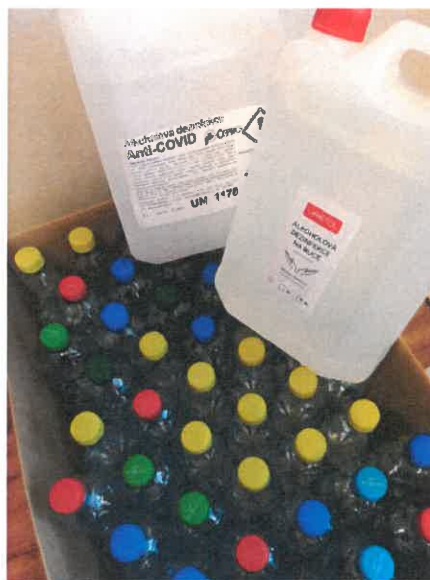

Dezinfekce:

Podařilo se nám sehnat dezinfekci na ruce Anti-COVID. Všem seniorům nad 65 let byla dezinfekce doručena na jejich adresu. Jelikož se nám daří shánět další dezinfekci, nabízíme všem obyvatelům Konárovic.

Pokud má někdo zájem může si ji vyzvednout na Obecním úřadě

Vyzvedávat můžete:

Po: 13.00h -16.00h

St : 8.00h – 11.00h

Kdo by potřeboval, můžeme ji doručit kontakt.

724 180 736, 724 969 754, 724 914 795

Informace obecního úřadu:

Stočné:

Zároveň s vydáním časopisu, jste dostali do ruky fakturu za stočné. Jelikož se od 1.5.2020 změnila sazba DPH (snížení z 15% na 10%) je vyfakturováno za 1- 4. měsíc, další faktura bude pouze za 5. – 6. měsíc.

Základ ceny zůstane stejný, ale bude poníženo o DPH.

V souvislosti se situací bychom Vás chtěli upozornit, že i když na faktuře je uvedena splatnost 14 dní, **nebudeme na datum splatnosti brát ohled**. Nebudou zasílány upomínky a nebudou žádné sankce za pozdní platby. **Přizpůsobte platby vaši finanční situaci.**

Tímto bychom Vás chtěli požádat, abyste pro platby použili hlavně bezhotovostní placení. Platby v hotovosti můžete platit až po ukončení nouzového stavu.