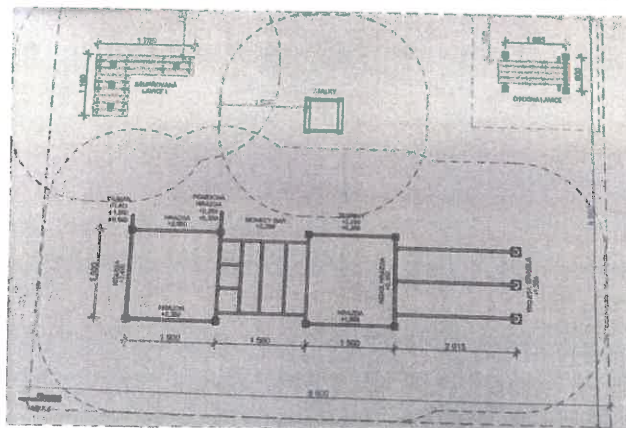

WORKOUTOVÁ SESTAVA

Kanalizace v lokalitě Zadní Zájezd

23.3.2020 bylo vydáno stavební povolení na kanalizace.

2.4.2020 byla podána žádost o dotaci

Chodníky :

Labuť – Průhon

Konečně je hotový projekt na chodník. V únoru bylo zažádáno o stavební povolení.