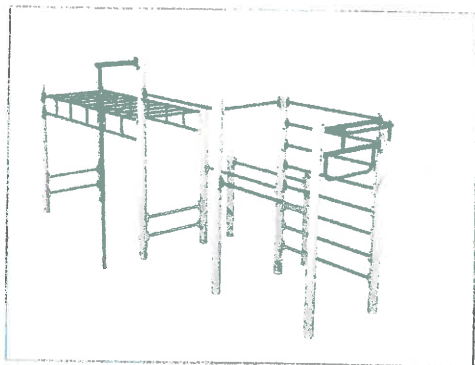

WORKOUTOVÁ SESTAVA

Kanalizace v lokalitě Zadní Zájezd

23.3.2020 bylo vydáno stavební povolení na kanalizace.

2.4.2020 byla podána žádost o dotaci

Chodníky :

Labuť – Průhon

Konečně je hotový projekt na chodník. V únoru bylo zažádáno o stavební povolení.